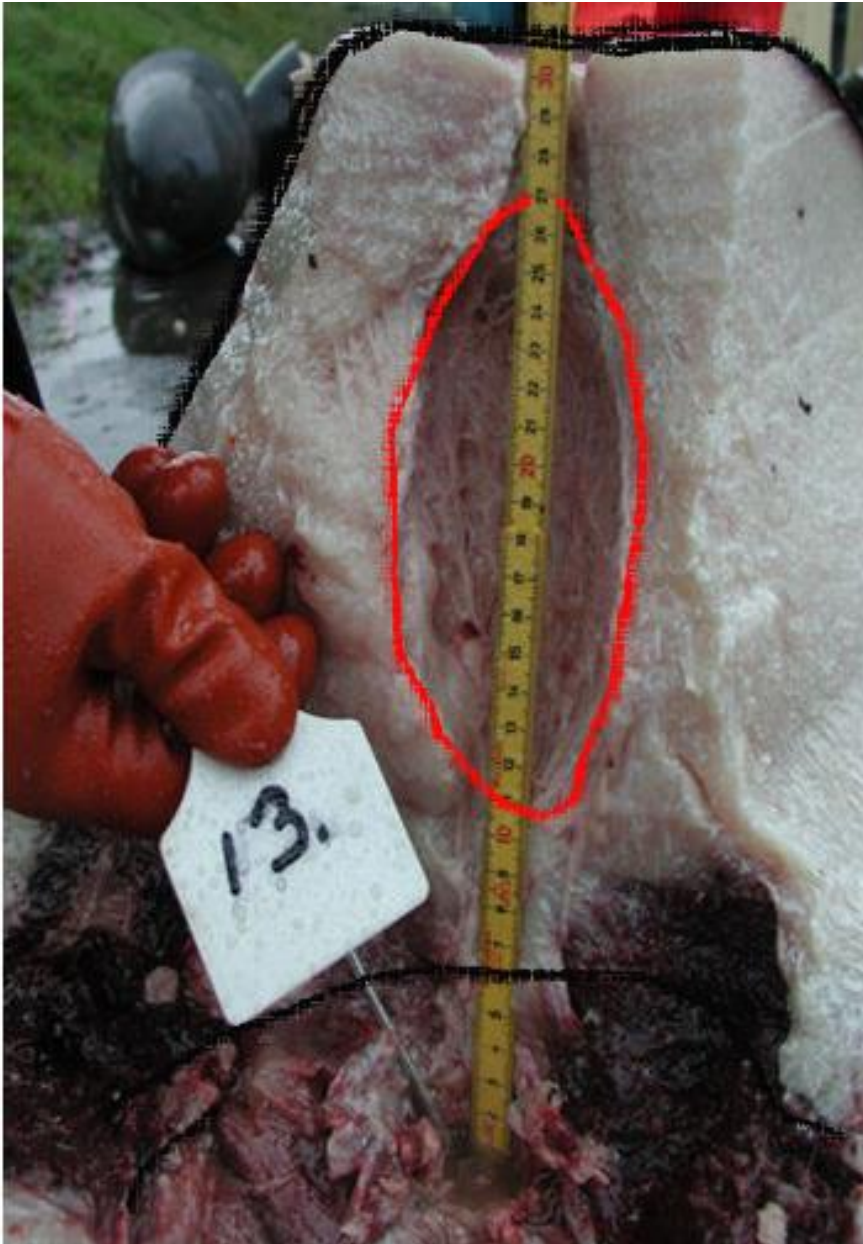

Assiliartaq 3. Niisarnap toqungasup qerisup niaquani ikeq qangattaasanngortoq 375 270 gr-ip aqerlup aqitsumik nuullip pilersitaa. Qangattaasaq aappalaartumik ammalortumik nalunaaqqutsigaa-voq, qernertumillu amitsumik niaquata saarnga niaqualu titartarneqarput. Assiliisut iluarsaassi-sullu: Olsen aamma Øen, 2004.

Ikeq sianiuteqarfinnik innarliissutaasartoq sakkortunerpaaq tassaavoq ikeq amitsoq aqerlumik ilorparnerpaajutitsisartoq, assiliartaq 4. Aqerlut arfeeqqanut atussallugit naleqqunnerpaat tassaap-put: morujuttut saviminermik iluunngarmi poorsimasut, ilivitsukaat morujuttut, aammalu ilivitsukaat siaartartut. Niisarnanut toqungasunut misileraanermi (arfeeqqanik piniarnermi toqutsinermilu qoorortuut pitsaassusiinik misileraanermi najoqqutassiat) kaliberini mis-ilerarneqartuni (.270, .308, .338, .375) paasinarsivoq arfeerarniarnermi patruunip sakkortussusia pinnani kisiannili aqerlup qanoq ittuussusia apeqqutaanerpaajusoq.