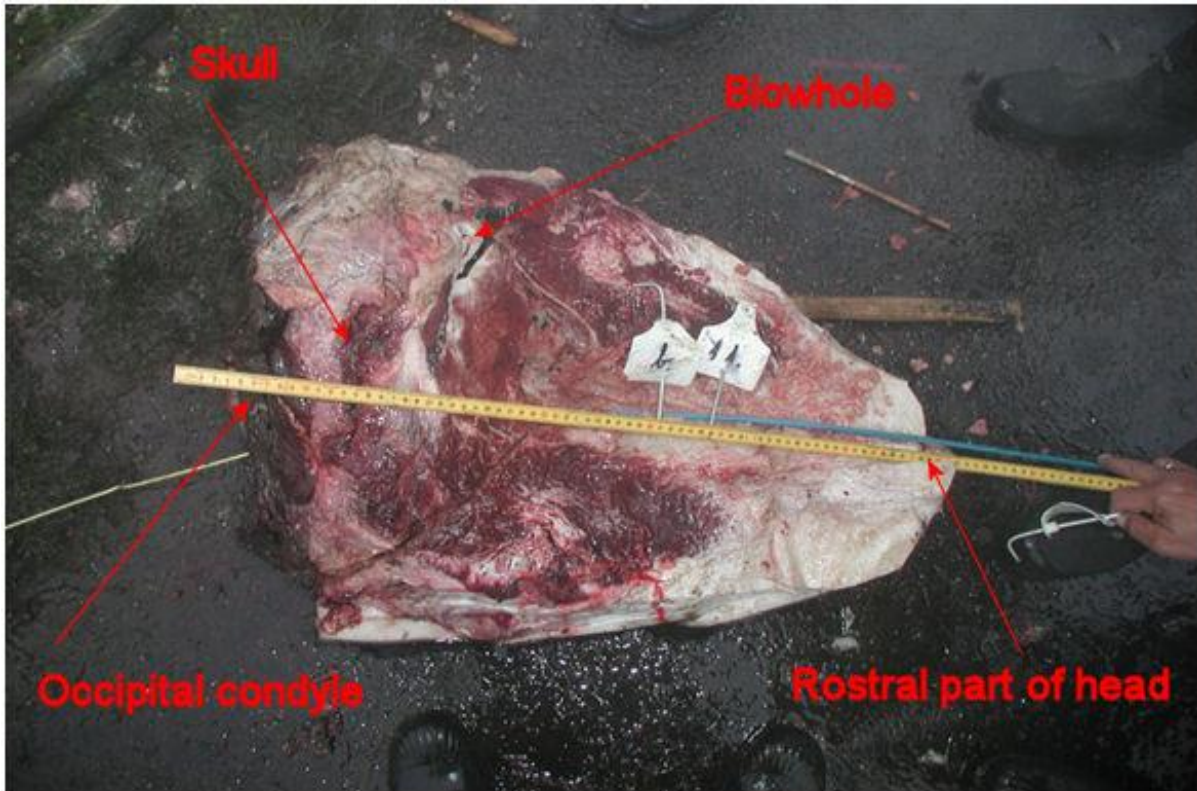

Assiliartaq 4. Nalunaaqqutaani 11(b) aammalu tungujortup amitsukujuup takutippaa aallaasip .338 Win.-ip aqerluata morujuttup ilivitsukaap 250 gr-iusup ikeq pilersitaa, tassa niisarnap toqungasup qerisup siuneraniit aallaanerani pilersoq. Aqerlup niaqoq pitarluinnarsimavaa. Nassuiaatit: Skull = Niaqup saarnga, Blowhole = , Occipital condyle = Pukutsup saarnga, Rostral part of head = Sigguk. Assiliisut Olsen aamma Øen, 2004.

Patruunit sakkullu eqqarsaatigalugit aallaasip sakkortussusianik sorlermik toqqaaniarnermi pini-artup pillaaqqissusia apeqqutaqaaq. Toqqaanermi piffik piniarfiusoq aamma uumasooq qanoq an-nertutigisumik ikilerniarneqarnersoq aamma apeqqutaasarpoq. Kalibereqqortuut sakkortuneru-sumik tuttarput innarliinerusarlutillu. Taamaattorli kalibereqqortuut ajatsisarnerat toraajussu-ermut sunniuteqarsinnaapput.

Arfeeqqanik qarasaroriaanermi aqerlut naleqqunnerpaat tassaapput:
Saviminermik poorsimasut morujuttut, ilivitsukaat morujuttut aamma ilivitsukaat siaar-tartut.

IMASSAT/PATRUUNIT

Saviminermik poorsimasut, assiliartaq 5 aqikannersumik iluleqarpoq saffiugassamillu mannger-tumik qallersimasarluni kingunermigut ammassumik. Nuua assigiinngitsunik iluseqarsinnaavoq, nuugissuusinnaalluni morujuttuusinnaalluniluunniit. Manngertumik poorsimasut eqqukkaminnut pulallaqqinnerusutut isigineqartarput. Nuugissulli saanermik eqqugaqartillutik sangoqqajaasusarput, aqerlulli morujuttumik imaluunniit toqqiusartumik nuullit pulallaqqinnerup-put iluserleratillu saarngit aqusaartorsinnaanerusarlugit. Saarngit manngertut soorlu qaraterfik